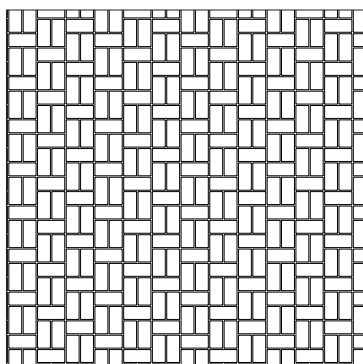

Pavé Melville Classic et Niagara 60

Liste des hachures aménagement - 32

MELVILLE_CLASSIC_&
NIAGARA_P_A_A1
Linéaire

MELVILLE_CLASSIC_&
NIAGARA_P_A_B1
Chevron

MELVILLE_CLASSIC_&
NIAGARA_P_A_C1
Chevron 45°

MELVILLE_CLASSIC_&
NIAGARA_P_A_D1
Parquet