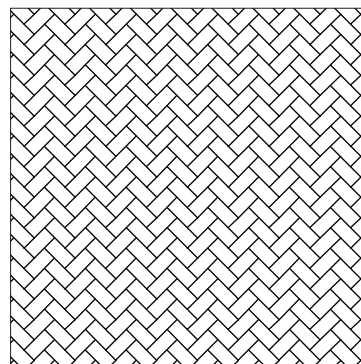

Pavé Melville Classic et Niagara 60

Liste des hachures aménagement - 32

MELVILLE_CLASSIC_&
NIAGARA_P_A_A1
Linéaire

MELVILLE_CLASSIC_&
NIAGARA_P_A_B1
Chevron

MELVILLE_CLASSIC_&
NIAGARA_P_A_C1
Chevron 45°

MELVILLE_CLASSIC_&
NIAGARA_P_A_D1
Parquet