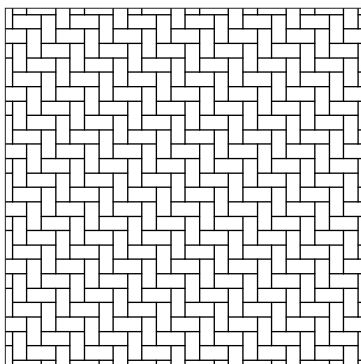

Pavé Melville Classic et Niagara 60

Liste des hachures aménagement - 32

MELVILLE_CLASSIC_&
NIAGARA_P_A_A1
Linéaire

MELVILLE_CLASSIC_&
NIAGARA_P_A_B1
Chevron

MELVILLE_CLASSIC_&
NIAGARA_P_A_C1
Chevron 45°

MELVILLE_CLASSIC_&
NIAGARA_P_A_D1
Parquet