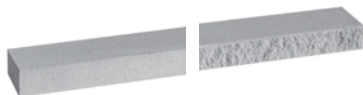

ACCESSOIRE DOMINION

Appui de fenêtre réversible Dominion

Poids par cube (kg)	1471
Rangs par cube	8
Qté par cube (unité)	64
145 mm x 75 mm x 914 mm	5 11/16" x 3" x 36"

Calcaire

ACCESSOIRES CARDIFF

Appui de fenêtre Cardiff lisse

Poids par cube (kg)	1253
Rangs par cube	4
Qté par cube (unité)	48
150 mm x 79 mm x 948 mm	5 7/8" x 3 1/8" x 37 3/8"

Lisse Arctique

Lisse Blanc Cassé

Lisse Gris Sterling

Lisse Noir Rockland

Appui de fenêtre Cardiff ciselé

Poids par cube (kg)	1374
Rangs par cube	4
Qté par cube (unité)	48
150 mm x 79 mm x 948 mm	5 7/8" x 3 1/8" x 37 3/8"

Cisé Blanc Cassé

Cisé Noir Rockland