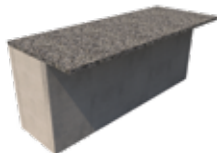

Comptoir large*

Description	Code	Quantité
Panneau 18 x 36 bout fermé	SELON COULEUR	4
Panneau 18 x 36	SELON COULEUR	8
Glissière et écrou d'ancrage	70971536	48
Plaque de jonction	70971532	16
Coin extérieur	70971535	8