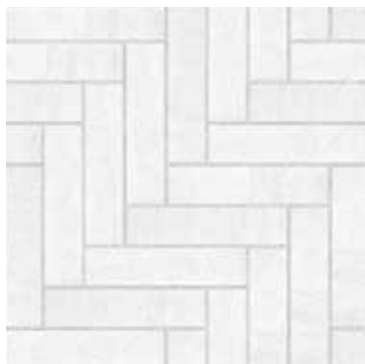

INSTALLATION CHEVRON

Blizzard