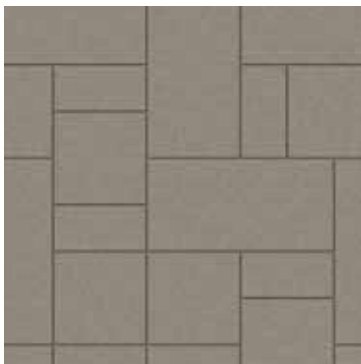

Boulevard Lisse

Pavé architectural

Liste des textures aménagement - 48

Gris Beige