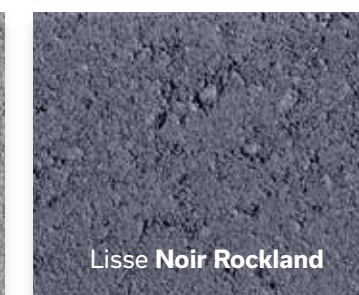

Lisse Blanc Cassé

Lisse Gris Sterling

Lisse Noir Rockland

Appui de fenêtre Cardiff - Cisé
150 x 79 x 948 mm | 5 7/8 x 3 1/8 x 37 3/8 po