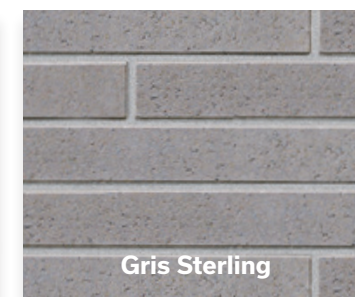

* Emballé séparément

↑ Pierre Lexa
Beige Caméo

Pierre Maestro

↑ Pierre Maestro
Beige Caméo

Module 90 x 90 x 890 mm | 3 1/2 x 3 1/2 x 35 po

Beige Caméo

Gris Sterling

Noir Rockland