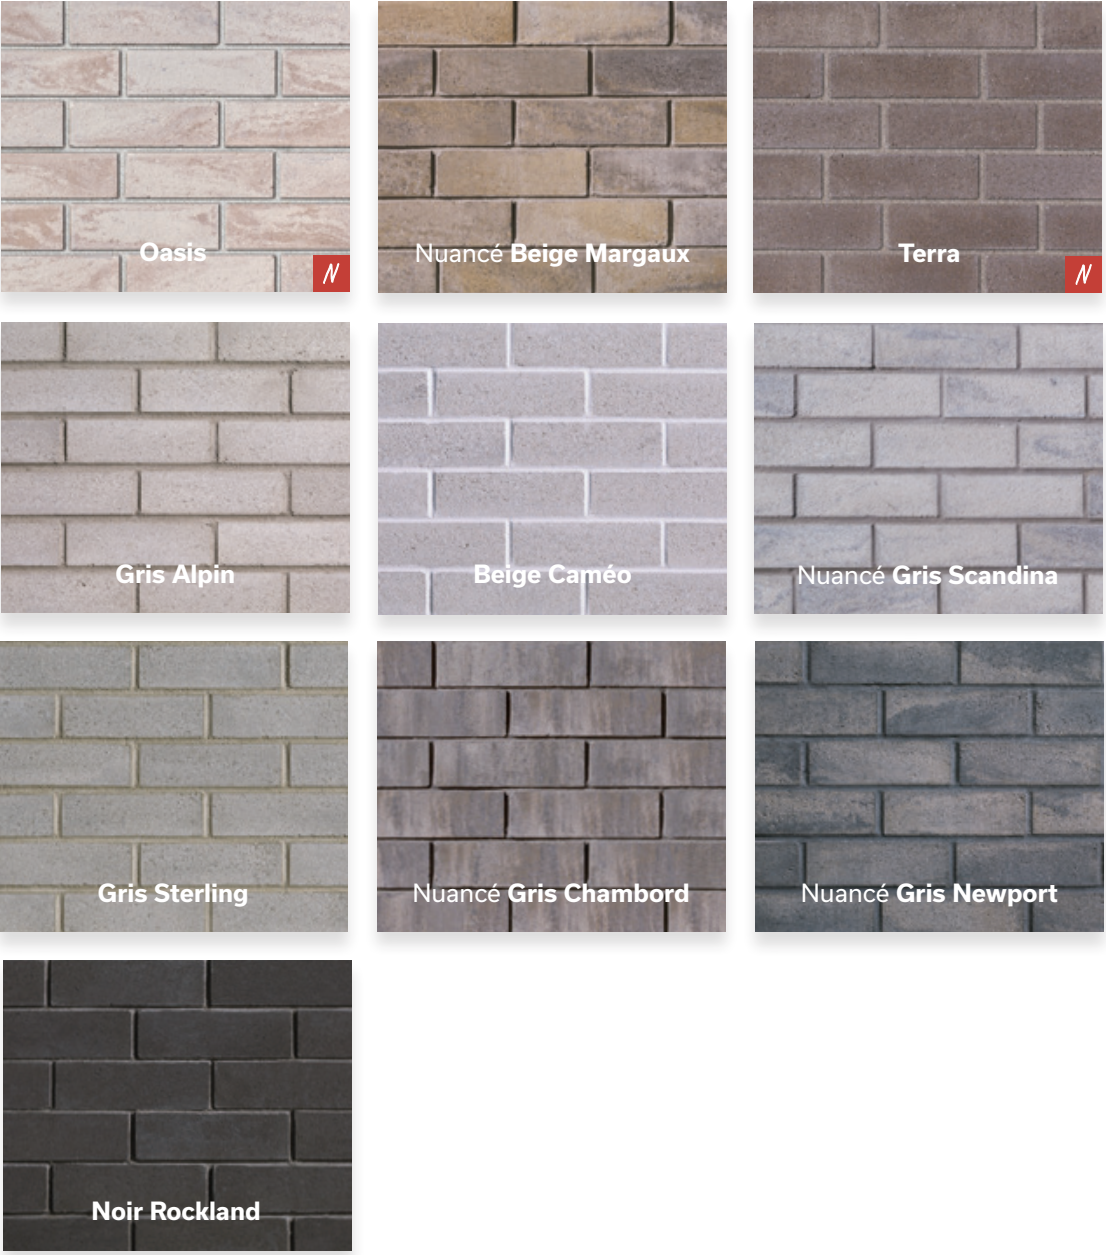

Module 90 x 79 x 257 mm | 3 1/2 x 3 1/8 x 10 1/8 po

← **Brique Melville Slik**
Noir Rockland
Brique Melville Norman
Gris Alpin