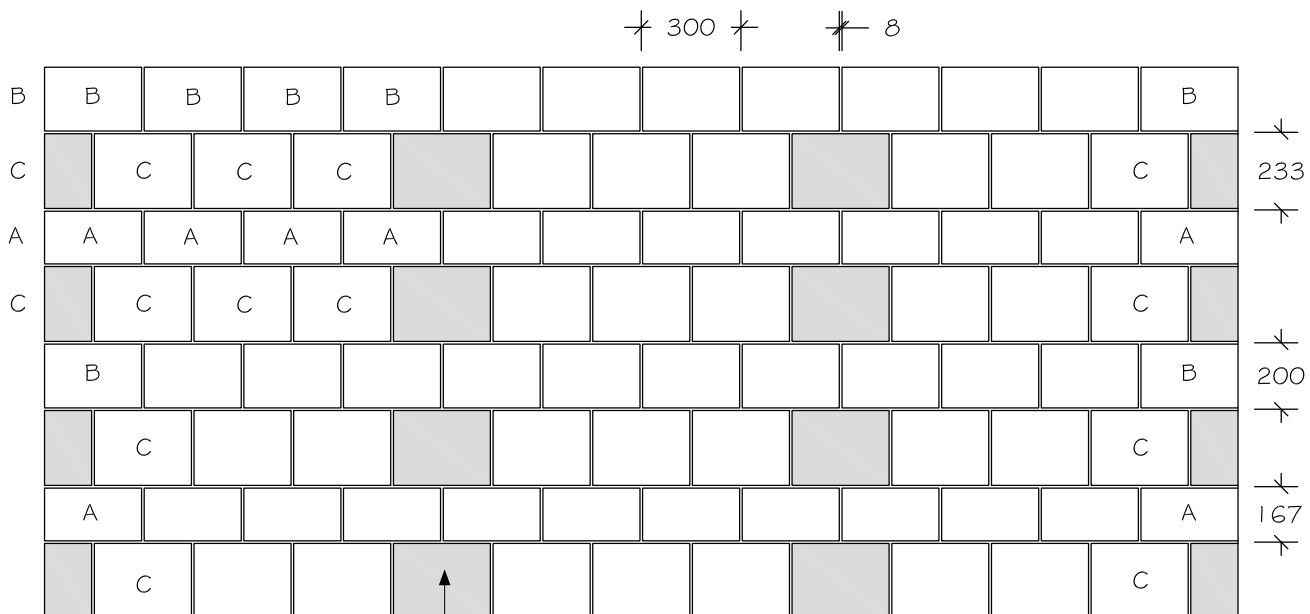

# Pavé Agora Aqua

INSTALLATION TYPE

Le pavé Agora Aqua possède une surface lisse et linéaire qui assure un look contemporain. Grâce à son installation mécanique, ce pavé est une solution rapide pour les environnements urbains à grande surface. Un pavé écoresponsable qui permet une gestion responsable des eaux de ruissellement.

## MOTIF DE POSE - INSTALLATION MÉCANIQUE

Les vides sont comblés manuellement avec des pavés C