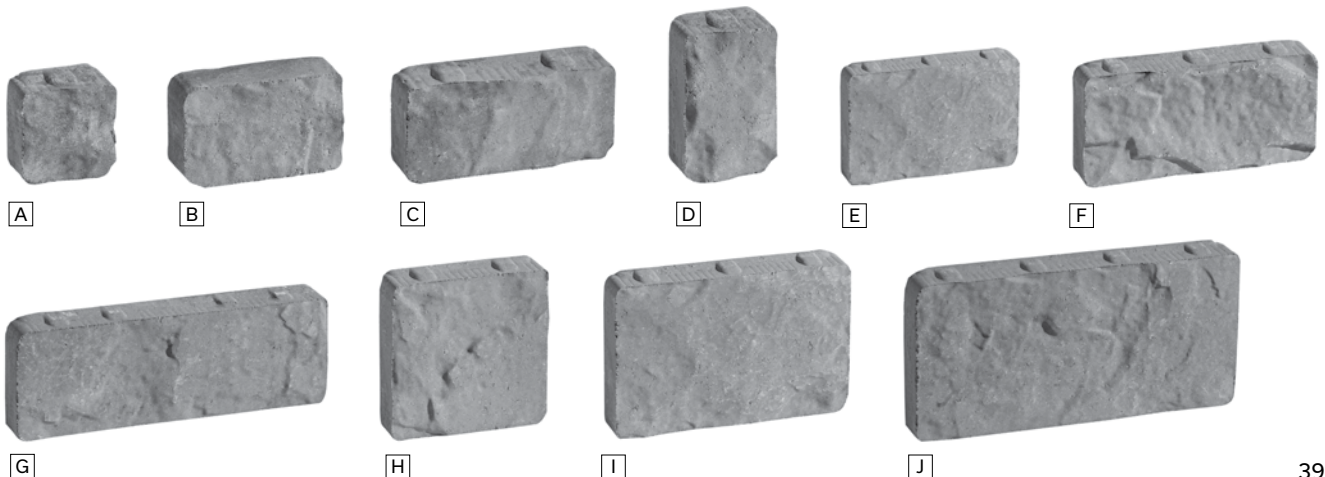

## Suretouch Pierre Morency

Se caractérise principalement par une texture prononcée qui évoque sans contredit la pierre de taille naturelle.

Poids par cube (kg)	1330
Rangs par cube	15
Pi.ca. par rang	10,67
Pi.ca. par cube	160,05

Poids du système Suretouch (pierre, mortier, panneau et quincaillerie) 22 lb/pi<sup>2</sup> approximativement