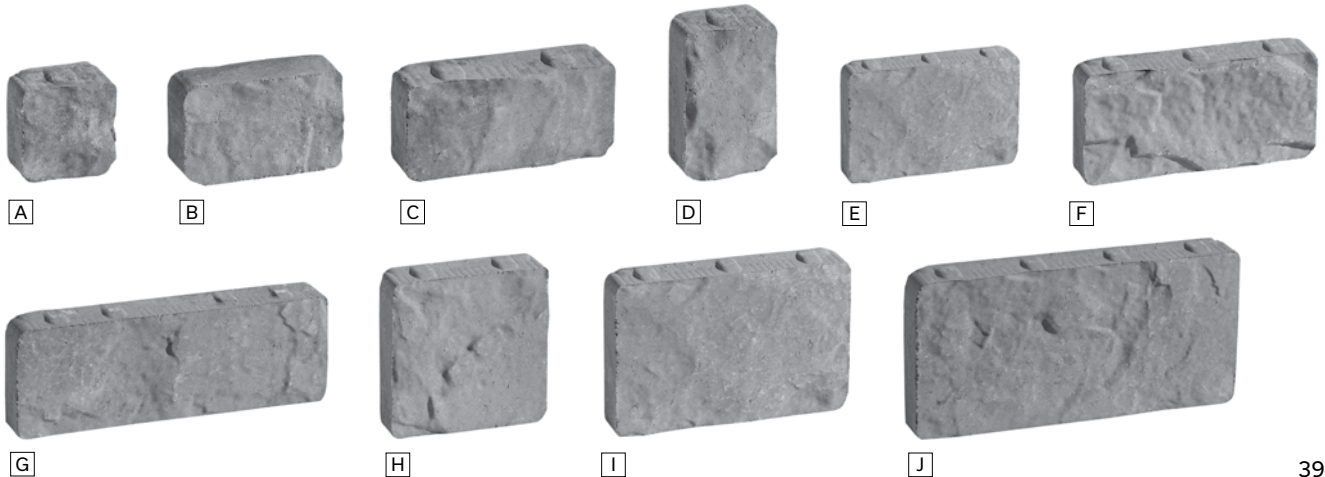

## Suretouch Pierre Morency

Se caractérise principalement par une texture prononcée qui évoque sans contredit la pierre de taille naturelle.

Poids par cube (kg)	1330
Rangs par cube	15
Pi.ca. par rang	10,67
Pi.ca. par cube	160,05

Poids du système Suretouch (pierre, mortier, panneau et quincaillerie) 22 lb/pi<sup>2</sup> approximativement