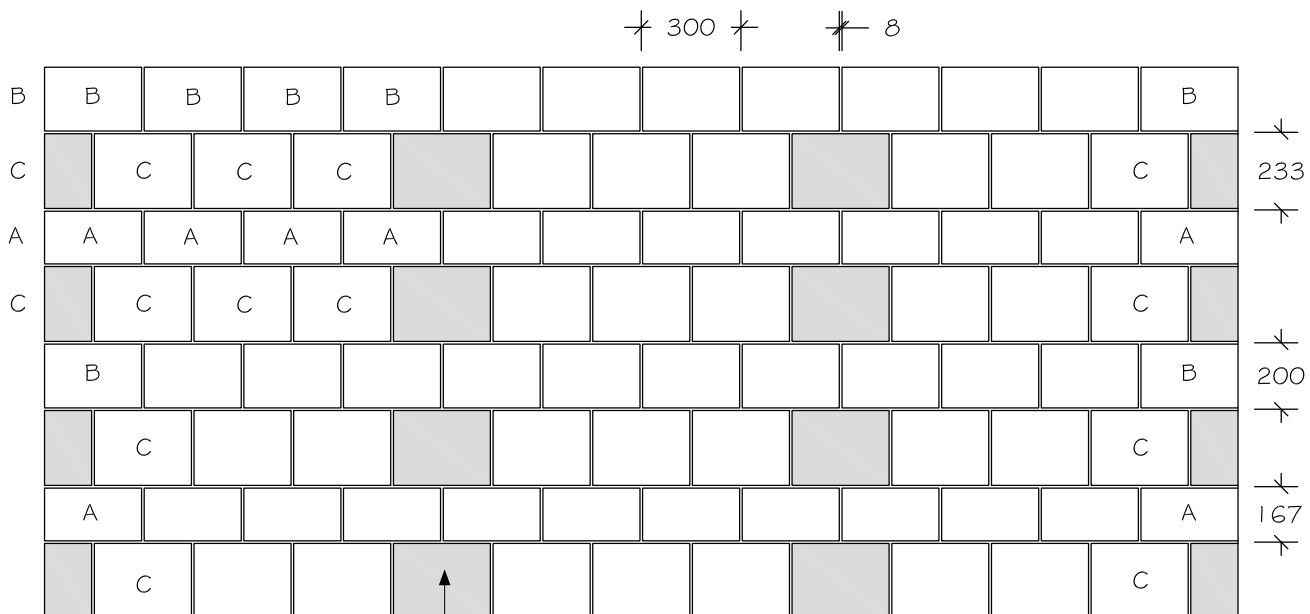

Pavé Agora Aqua

INSTALLATION TYPE

Le pavé Agora Aqua possède une surface lisse et linéaire qui assure un look contemporain. Grâce à son installation mécanique, ce pavé est une solution rapide pour les environnements urbains à grande surface. Un pavé écoresponsable qui permet une gestion responsable des eaux de ruissellement.

MOTIF DE POSE - INSTALLATION MÉCANIQUE

Les vides sont comblés manuellement avec des pavés C