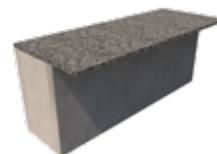

Ressources et inspirations

Obtenez une foule d'idées en téléchargeant notre guide ARTEX.

* Tous les accessoires tels que BBQ, bois, plateau du brûleur et tout autre accessoire ne sont pas inclus. IMPORTANT : Prenez note que les ensembles ne sont pas vendus assemblés.