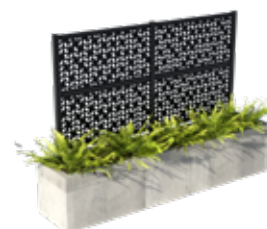

Description	Code	Quantité
Mur d'intimité avec jardinière verticale*	Panneau 18 x 36 bout fermé	SELON COULEUR	2
	Panneau 18 x 36	SELON COULEUR	8
	Panneau 6 x 36 bout fermé	SELON COULEUR	3
	Panneau 6 x 36	SELON COULEUR	3
	Glissière et écrou d'ancrage	204000304	66
	Plaque de jonction	204000300	12
	Coin extérieur	204000303	20
	Traverse intermédiaire	204000302	1