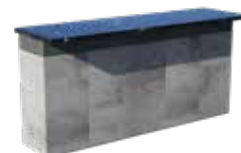

Description	Code	Quantité
Comptoir large*	Panneau 18 x 36 bout fermé	SELON COULEUR	4
	Panneau 18 x 36	SELON COULEUR	8
	Glissière et écrou d'ancrage	204000304	48
	Plaque de jonction	204000300	16
	Coin extérieur	204000303	8